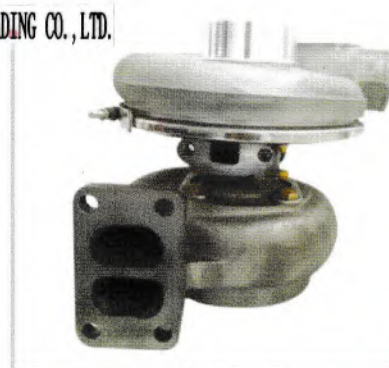

SHIYAN POWER ENGINE INDUSTRIAL AND TRADING CO., LTD.

名称：涡轮增压器
型号：H1E
应用发动机：大宇200-5

Name : Turbocharger
Model : H1E
Type : Daewoo 200-5