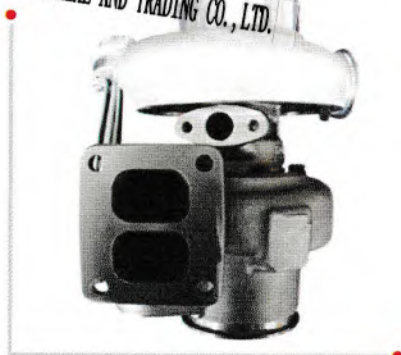

名称：涡轮增压器      Name : Turbocharger  
 型号：HX30W              Model : HX30W  
 主机厂号：4051241              OEM : 4051241  
 应用发动机：康明斯4B      Type : Cummins 4B

名称：涡轮增压器      Name:Turbocharger  
 型号：H1C                  Model : H1C  
 主机厂号：A3919153              OEM : A3919153  
 应用发动机：康明斯6B      Type : Cummins 6B

名称：涡轮增压器      Name : Turbocharger  
 型号：HX35                  Model : HX35  
 主机厂号：3528237              OEM : 3528237  
 应用发动机：康明斯6B      Type : cummins 6B

# P 产品介绍 **Product introduction**

名称：涡轮增压器      Name : Turbocharger  
 型号：HX35W            Model : HX35W  
 主机厂号：4050268      OEM : 4050268  
 应用发动机：康明斯6B    Type : 康明斯6B

名称：涡轮增压器      Name : Turbocharger  
 型号：HX35W            Model : HX35W  
 主机厂号：4044947      OEM : 4044947  
 应用发动机：康明斯6B    Type : 康明斯6B

SHIYAN POWER ENGINE INDUSTRIAL AND TRADING CO., LTD.

名称：涡轮增压器      Name : Turbocharger  
 型号：H1E                Model : H1E  
 主机厂号：4050259      OEM : 4050259  
 应用发动机：康明斯6C    Type : cummins 6C

名称：涡轮增压器      Name : Turbocharger  
 型号：HX40W            Model : HX40W  
 主机厂号：4051343      OEM : 4051343  
 应用发动机：康明斯6C    Type : Cummins 6C