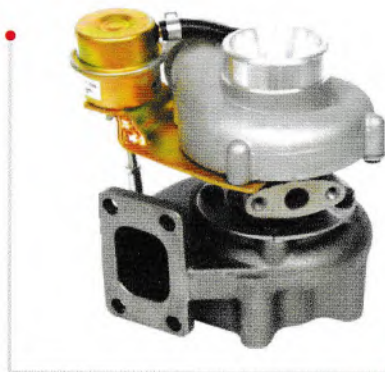

名称：涡轮增压器
型号：SJ50FY
主机厂号：F3100-1118100
应用发动机：玉柴

Name : Turbocharger
Model : SJ50FY
OEM : F3100-1118100
Type : Yu Chai

SHIYAN POWER ENGINE INDUSTRIAL AND TRADING CO., LTD.