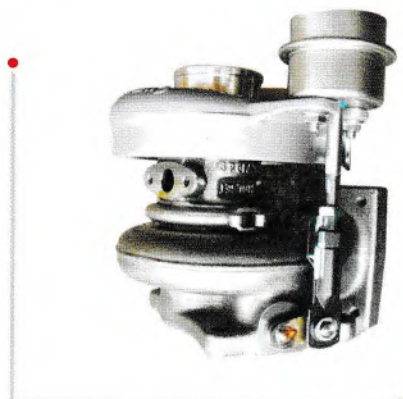

SHIYAN POWER ENGINE INDUSTRIAL AND TRADING CO., LTD.

名称：涡轮增压器      Name : Turbocharger  
 型号：HX35W            Model : HX35W  
 主机厂号：A3960454    OEM : A3960454  
 应用发动机：康明斯6B    Type : cummins 6B

名称：涡轮增压器      Name : Turbocharger  
 型号：HX35W            Model : HX35W  
 主机厂号：A3960478    OEM : A3960478  
 应用发动机：康明斯6B    Type : cummins 6B

名称：涡轮增压器      Name : Turbocharger  
 型号：HX35W            Model : HX35W  
 主机厂号：4050061      OEM : 4050061  
 应用发动机：康明斯6B    Type : cummins 6B

名称：涡轮增压器      Name : Turbocharger  
 型号：HX35W            Model : HX35W  
 主机厂号：2841698      OEM : 2841698  
 应用发动机：康明斯6B    Type : cummins 6B

# P 产品介绍 Product introduction

名称：涡轮增压器 Name : Turbocharger  
 型号：HE211W Model : HE211W  
 主机厂号：3774227 2836258 OEM : 3774227 2836258  
 应用发动机：福田康明斯 Type : 福田康明斯

名称：涡轮增压器 Name : Turbocharger  
 型号：HE221W Model : HE221W  
 主机厂号：3772742 2840685 OEM : 3772742 2840685  
 应用发动机：福田康明斯 Type : Foton Cummins