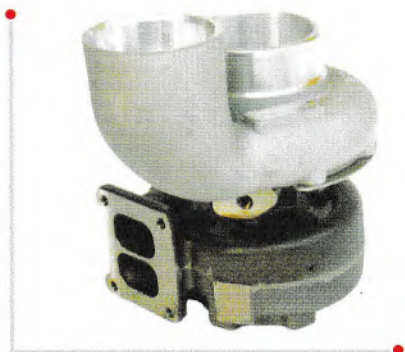

名称：涡轮增压器      Name : Turbocharger  
 型号：HX50              Model : HX50  
 主机厂号：4050244      OEM : 4050244  
 应用发动机：重庆康明斯M11      Type : CCEC M11

名称：涡轮增压器      Name : Turbocharger  
 型号：HT3B              Model : HT3B  
 主机厂号：3529040      OEM : 3529040  
 应用发动机：重庆康明斯      Type : CCEC

名称：涡轮增压器      Name : Turbocharger  
 型号：HX55              Model : HX55  
 主机厂号：3590045      OEM : 3590045  
 应用发动机：西安康明斯      Type : Xi'an Cummins

SHIYAN POWER ENGINE INDUSTRIAL AND TRADING CO., LTD.

名称：涡轮增压器      Name : Turbocharger  
 型号：HX55W              Model : HX55W  
 主机厂号：4046026      OEM : 4046026  
 应用发动机：西安康明斯      Type : Xi'an Cummins