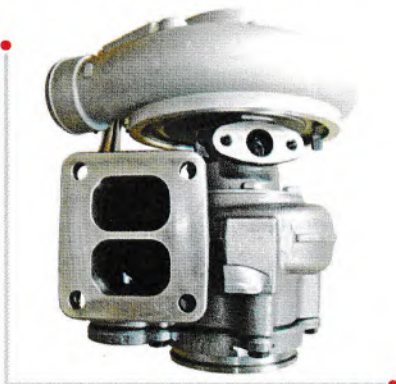

SHIYAN POWER ENGINE INDUSTRIAL AND TRADING CO., LTD.

名称：涡轮增压器 Name：Turbocharger  
 型号：HE221W Model：HE221W  
 主机厂号：2834302 OEM：2834302  
 应用发动机：康明斯ISDe4 Type：cummins ISDe4

名称：涡轮增压器 Name：Turbocharger  
 型号：HE221W Model：HE221W  
 主机厂号：4047105 OEM：4047105  
 应用发动机：ISDe4 Type：ISDe4

名称：涡轮增压器 Name：Turbocharger  
 型号：HE351W Model：HE351W  
 主机厂号：4043982 OEM：4043982  
 应用发动机：ISDe6 Type：ISDe6

名称：涡轮增压器 Name：Turbocharger  
 型号：HX35W Model：HX35W  
 主机厂号：2841698 OEM：2841698  
 应用发动机：康明斯6B Type：cummins 6B

名称：涡轮增压器 Name : Turbocharger  
 型号：HX40W Model : HX40W  
 主机厂号：4050206 OEM : 4050206  
 应用发动机：康明斯6C Type : Cummins 6C

名称：涡轮增压器 Name : Turbocharger  
 型号：HX40W Model : HX40W  
 主机厂号：4051323 OEM : 4051323  
 应用发动机：康明斯6C Type : cummins 6C