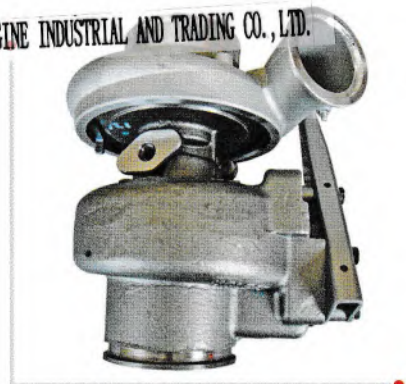

SHIYAN POWER ENGINE INDUSTRIAL AND TRADING CO., LTD.

名称：涡轮增压器 Name：Turbocharger  
 型号：HE221W Model：HE221W  
 主机厂号：2834302 OEM：2834302  
 应用发动机：康明斯ISDe4 Type：cummins ISDe4

名称：涡轮增压器 Name：Turbocharger  
 型号：HE221W Model：HE221W  
 主机厂号：4047105 OEM：4047105  
 应用发动机：ISDe4 Type：ISDe4

名称：涡轮增压器 Name：Turbocharger  
 型号：HE351W Model：HE351W  
 主机厂号：4043982 OEM：4043982  
 应用发动机：ISDe6 Type：ISDe6

名称：涡轮增压器 Name：Turbocharger  
 型号：HX35W Model：HX35W  
 主机厂号：2841698 OEM：2841698  
 应用发动机：康明斯6B Type：cummins 6B

名称：涡轮增压器 Name : Turbocharger  
 型号：HX40W Model : HX40W  
 主机厂号：4050206 OEM : 4050206  
 应用发动机：康明斯6C Type : Cummins 6C

名称：涡轮增压器 Name : Turbocharger  
 型号：HX40W Model : HX40W  
 主机厂号：4051323 OEM : 4051323  
 应用发动机：康明斯6C Type : cummins 6C

名称：涡轮增压器 Name : Turbocharger  
 型号：HX40W Model : HX40W  
 主机厂号：4029184 OEM : 4029184  
 应用发动机：康明斯6C Type : cummins 6C

SHIYAN POWER ENGINE INDUSTRIAL AND TRADING CO., LTD.

名称：涡轮增压器 Name : Turbocharger  
 型号：HX40W Model : HX40W  
 主机厂号：2840947 OEM : 2840947  
 应用发动机：康明斯6C Type : cummins 6C