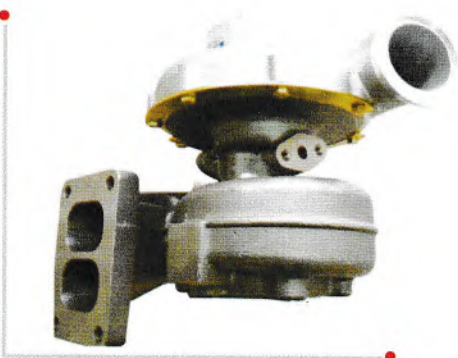

名称：涡轮增压器   Name : Turbocharger
型号：HX50   Model : HX50
主机厂号：615601110227   OEM : 615601110227
应用发动机：潍柴   Type : WeiChai