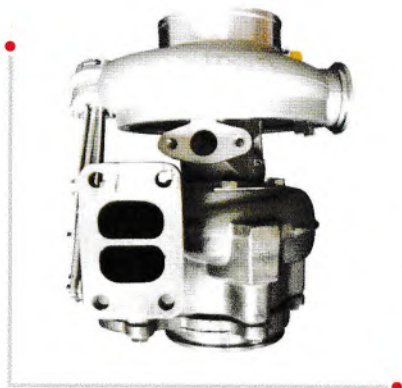

P 产品介绍 Product introduction

名称：涡轮增压器   Name : Turbocharger
型号：HX40W   Model : HX40W
主机厂号：4051033   OEM : 4051033
应用发动机：康明斯L   Type : Cummins L