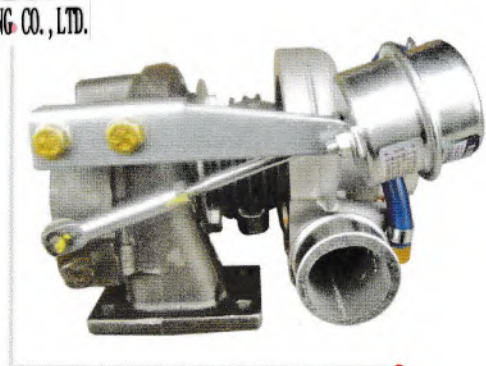

名称：涡轮增压器
型号：TB25
主机厂号：F3000-1118100
应用发动机：玉柴4F

Name : Turbocharger
Model : TB25
OEM : F3000-1118100
Type : Yu Chai 4F