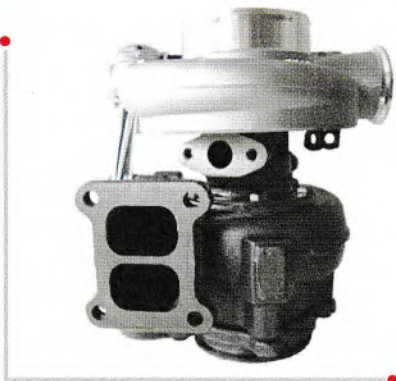

名称：涡轮增压器 Name：Turbocharger  
 型号：HE221W Model：HE221W  
 主机厂号：4043976 OEM：4043976  
 应用发动机：康明斯ISDe4 Type：cummins ISDe4

名称：涡轮增压器 Name：Turbocharger  
 型号：HE221W Model：HE221W  
 主机厂号：4043978 OEM：4043978  
 应用发动机：康明斯ISDe4 Type：cummins ISDe4

SHIYAN POWER ENGINE INDUSTRIAL AND TRADING CO., LTD.

名称：涡轮增压器 Name：Turbocharger  
 型号：HE221W Model：HE221W  
 主机厂号：2834302 OEM：2834302  
 应用发动机：康明斯ISDe4 Type：cummins ISDe4

名称：涡轮增压器 Name：Turbocharger  
 型号：HE221W Model：HE221W  
 主机厂号：4047105 OEM：4047105  
 应用发动机：ISDe4 Type：ISDe4

名称：涡轮增压器 Name：Turbocharger  
 型号：HE351W Model：HE351W  
 主机厂号：4043982 OEM：4043982  
 应用发动机：ISDe6 Type：ISDe6

名称：涡轮增压器 Name：Turbocharger  
 型号：HX35W Model：HX35W  
 主机厂号：2841698 OEM：2841698  
 应用发动机：康明斯6B Type：cummins 6B