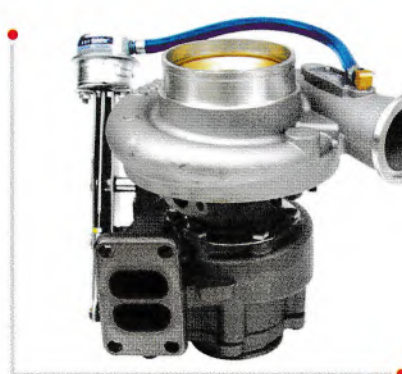

名称：涡轮增压器
型号：HX35W
主机厂号：1118BF20-010
应用发动机：风神

Name: Turbocharger
Model : HX35W
OEM : 1118BF20-010
Type : Fengshen