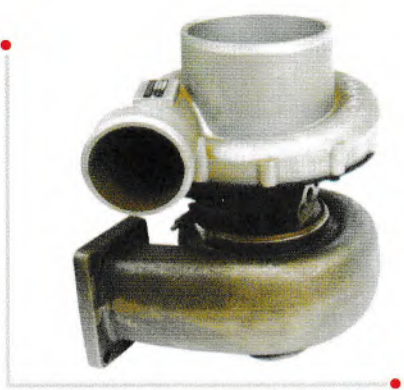

名称：涡轮增压器   Name : Turbocharger
型号：HT3B   Model : HT3B
主机厂号：3529040   OEM : 3529040
应用发动机：重庆康明斯   Type : CCEC