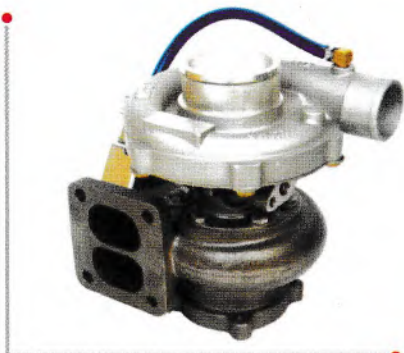

P 产品介绍 **Product introduction**

名称：涡轮增压器
型号：TBP4
主机厂号：187-1118020
应用发动机：玉柴

Name : Turbocharger
Model : TBP4
OEM : 187-1118020
Type : Yu Chai