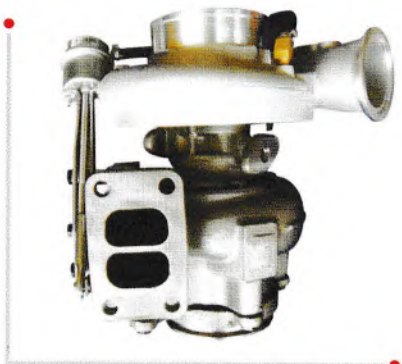

名称：涡轮增压器   Name : Turbocharger
型号：HX40W   Model : HX40W
主机厂号：4046498   OEM : 4046498
应用发动机：康明斯L   Type : cummins L