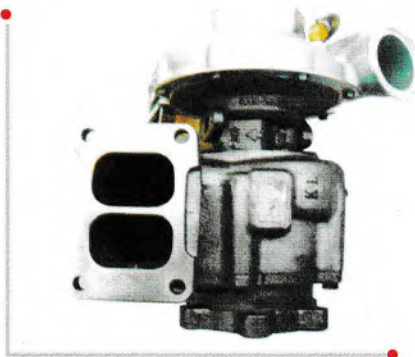

Name: Turbocharger
Model: HX50W
OEM: 612601110976
Type: WeiChai

名称：涡轮增压器
型号：HX50W
主机厂号：612601110976
应用发动机：潍柴