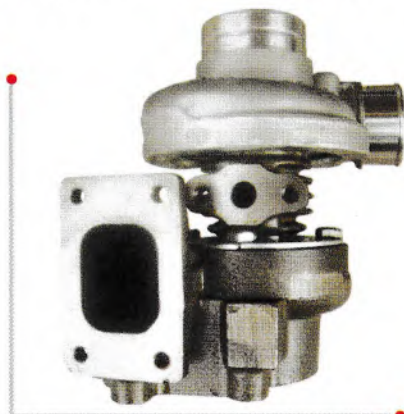

名称：涡轮增压器
型号：GT22
应用发动机：玉柴2115

Name : Turbocharger
Model : GT22
Type : Yu Chai 2115