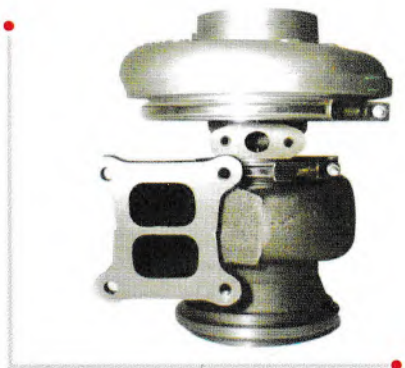

名称：涡轮增压器   Name : Turbocharger
型号：HX55   Model : HX55
主机厂号：3590045   OEM : 3590045
应用发动机：西安康明斯   Type : Xi'an Cummins