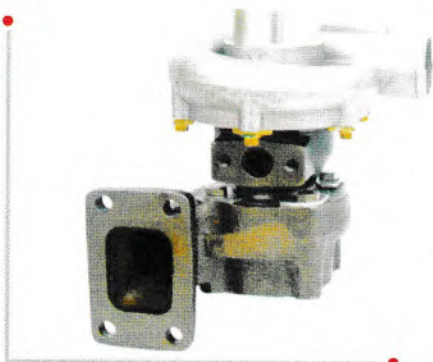

名称：涡轮增压器   Name:Turbocharger
型号：J65   Model : J65
应用发动机：潍柴   Type : WeiChai