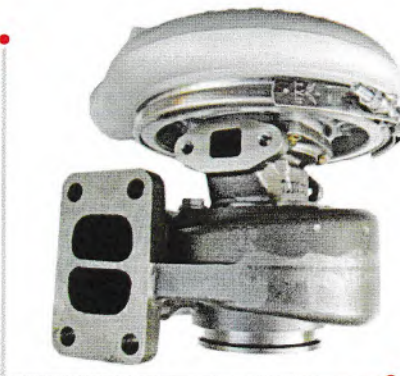

名称：涡轮增压器   Name:Turbocharger
型号：H1C   Model : H1C
主机厂号：A3919153   OEM : A3919153
应用发动机：康明斯6B   Type : Cummins 6B