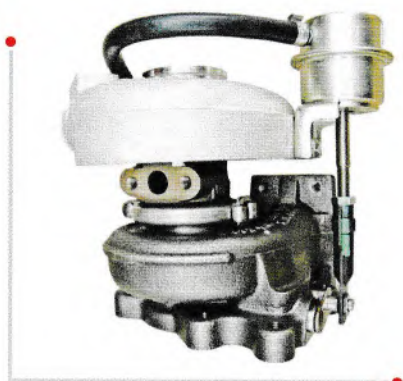

P 产品介绍 Product introduction

名称：涡轮增压器 Name : Turbocharger
型号：HE211W Model : HE211W
主机厂号：3774227 2836258 OEM : 3774227 2836258
应用发动机：福田康明斯 Type : 福田康明斯