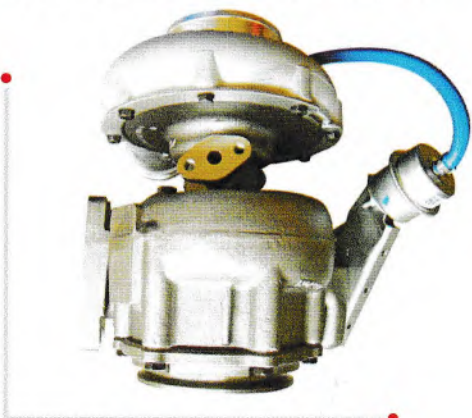

名称：涡轮增压器   Name : Turbocharger
型号：HX50W   Model : HX50W
主机厂号：VG1095110096   OEM : VG1095110096
应用发动机：重汽   Type : Heavy truck