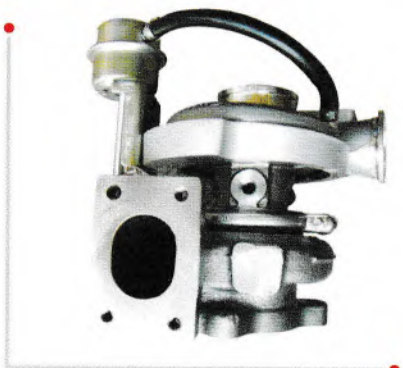

名称：涡轮增压器      Name : Turbocharger  
 型号：TBP4            Model : TBP4  
 主机厂号：A3960503    OEM : A3960503  
 应用发动机：康明斯6B    Type : Cummins 6B

名称：涡轮增压器      Name : Turbocharger  
 型号：TBP4            Model : TBP4  
 主机厂号：A3960479    OEM : A3960479  
 应用发动机：康明斯6B    Type : cummins 6B

SHIYAN POWER ENGINE INDUSTRIAL AND TRADING CO., LTD.

名称：涡轮增压器      Name : Turbocharger  
 型号：HX35W            Model : HX35W  
 主机厂号：A3960454    OEM : A3960454  
 应用发动机：康明斯6B    Type : cummins 6B

名称：涡轮增压器      Name : Turbocharger  
 型号：HX35W            Model : HX35W  
 主机厂号：A3960478    OEM : A3960478  
 应用发动机：康明斯6B    Type : cummins 6B

名称：涡轮增压器      Name : Turbocharger  
 型号：HX35W            Model : HX35W  
 主机厂号：4050061      OEM : 4050061  
 应用发动机：康明斯6B    Type : cummins 6B

名称：涡轮增压器      Name : Turbocharger  
 型号：HX35W            Model : HX35W  
 主机厂号：2841698      OEM : 2841698  
 应用发动机：康明斯6B    Type : cummins 6B

# P 产品介绍 Product introduction

名称：涡轮增压器 Name : Turbocharger  
 型号：HE211W Model : HE211W  
 主机厂号：3774227 2836258 OEM : 3774227 2836258  
 应用发动机：福田康明斯 Type : 福田康明斯

名称：涡轮增压器 Name : Turbocharger  
 型号：HE221W Model : HE221W  
 主机厂号：3772742 2840685 OEM : 3772742 2840685  
 应用发动机：福田康明斯 Type : Foton Cummins