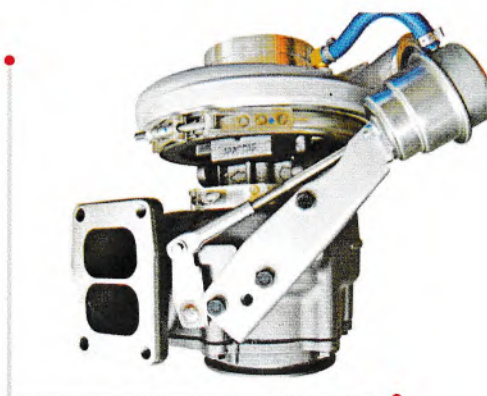

名称：涡轮增压器   Name : Turbocharger
型号：HX55W   Model : HX55W
主机厂号：VG1095110011   OEM : VG1095110011
应用发动机：重汽   Type : Heavy truck