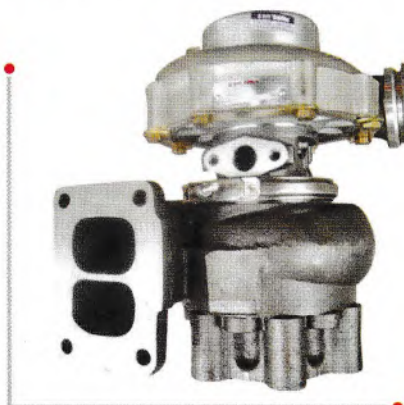

名称：涡轮增压器
型号：GT42
主机厂号：M36D4-1118100
应用发动机：玉柴

Name : Turbocharger
Model : GT42
OEM : M36D4-1118100
Type : Yu Chai