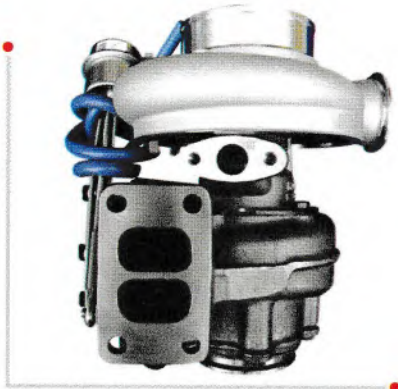

P 产品介绍 **Product introduction**

名称：涡轮增压器   Name : Turbocharger
型号：HX35W   Model : HX35W
主机厂号：4050268   OEM : 4050268
应用发动机：康明斯6B   Type : 康明斯6B