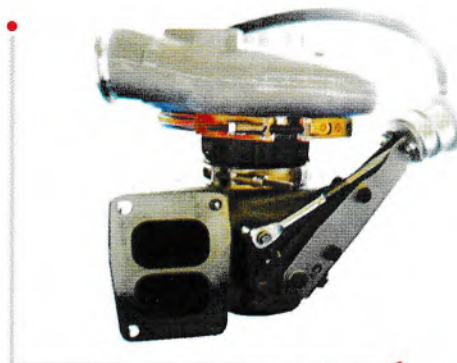

名称：涡轮增压器   Name : Turbocharger
型号：HX55W   Model : HX55W
主机厂号：VG1540110066   OEM : VG1540110066
应用发动机：重汽   Type : Heavy truck