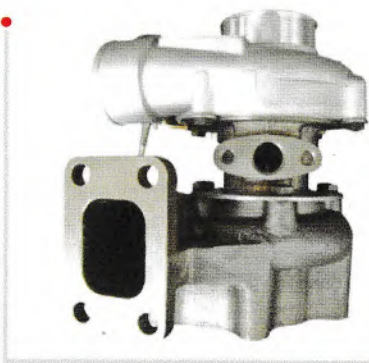

名称：涡轮增压器
型号：SJ50FY
主机厂号：F50JA-1118100
应用发动机：玉柴

Name : Turbocharger
Model : SJ50FY
OEM : F50JA-1118100
Type : Yu Chai