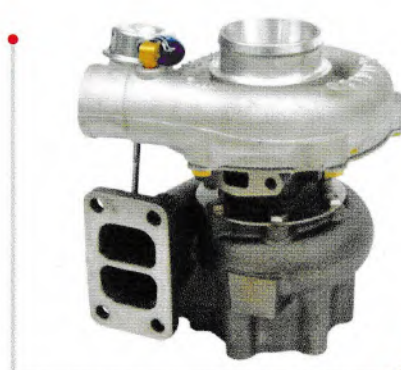

名称：涡轮增压器
型号：TBP4
主机厂号：2674A059
应用发动机：帕金斯

Name : Turbocharger
Model : TBP4
OEM : 2674A059
Type : PARKINS