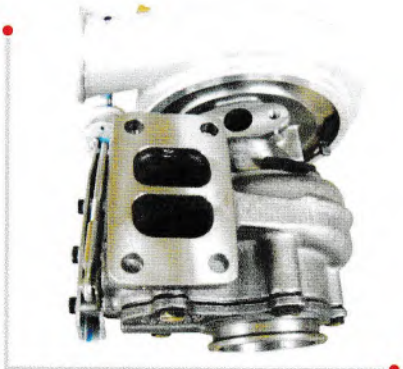

# P 产品介绍 Product introduction

名称：涡轮增压器 Name : Turbocharger  
 型号：HE211W Model : HE211W  
 主机厂号：3774227 2836258 OEM : 3774227 2836258  
 应用发动机：福田康明斯 Type : 福田康明斯

名称：涡轮增压器 Name : Turbocharger  
 型号：HE221W Model : HE221W  
 主机厂号：3772742 2840685 OEM : 3772742 2840685  
 应用发动机：福田康明斯 Type : Foton Cummins

名称：涡轮增压器 Name : Turbocharger  
 型号：HE200WG Model : HE200WG  
 主机厂号：3773122 2834188 OEM : 3773122 2834188  
 应用发动机：福田康明斯 Type : Foton Cummins

SHIYAN POWER ENGINE INDUSTRIAL AND TRADING CO.,LTD.

名称：涡轮增压器 Name : Turbocharger  
 型号：HX35 Model : HX35  
 主机厂号：3539698 OEM : 3539698  
 应用发动机：小松康明斯 Type : KOMATSU cummins

名称：涡轮增压器 Name : Turbocharger  
 型号：HX35 Model : HX35  
 主机厂号：4035374 OEM : 4035374  
 应用发动机：小松康明斯 Type : KOMATSU Cummins

名称：涡轮增压器 Name : Turbocharger  
 型号：HX35W Model : HX35W  
 主机厂号：4035376 OEM : 4035376  
 应用发动机：小松康明斯 Type : KOMATSU Cummins