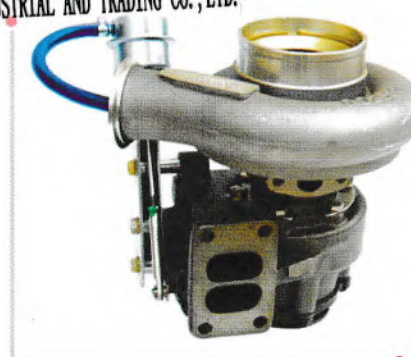

SHIYAN POWER ENGINE INDUSTRIAL AND TRADING CO., LTD.

名称：涡轮增压器      Name : Turbocharger  
 型号：H1E                Model : H1E  
 主机厂号：4050259      OEM : 4050259  
 应用发动机：康明斯6C    Type : cummins 6C

名称：涡轮增压器      Name : Turbocharger  
 型号：HX40W            Model : HX40W  
 主机厂号：4051343      OEM : 4051343  
 应用发动机：康明斯6C    Type : Cummins 6C

名称：涡轮增压器      Name : Turbocharger  
 型号：HX40W            Model : HX40W  
 主机厂号：4050202      OEM : 4050202  
 应用发动机：康明斯6C    Type : cummins 6C

名称：涡轮增压器      Name : Turbocharger  
 型号：HX40W            Model : HX40W  
 主机厂号：4051185      OEM : 4051185  
 应用发动机：康明斯6C    Type : Cummins 6C

名称：涡轮增压器      Name : Turbocharger  
 型号：TBP4            Model : TBP4  
 主机厂号：A3960503    OEM : A3960503  
 应用发动机：康明斯6B    Type : Cummins 6B

名称：涡轮增压器      Name : Turbocharger  
 型号：TBP4            Model : TBP4  
 主机厂号：A3960479    OEM : A3960479  
 应用发动机：康明斯6B    Type : cummins 6B

SHIYAN POWER ENGINE INDUSTRIAL AND TRADING CO., LTD.

名称：涡轮增压器      Name : Turbocharger  
 型号：HX35W            Model : HX35W  
 主机厂号：A3960454    OEM : A3960454  
 应用发动机：康明斯6B    Type : cummins 6B

名称：涡轮增压器      Name : Turbocharger  
 型号：HX35W            Model : HX35W  
 主机厂号：A3960478    OEM : A3960478  
 应用发动机：康明斯6B    Type : cummins 6B